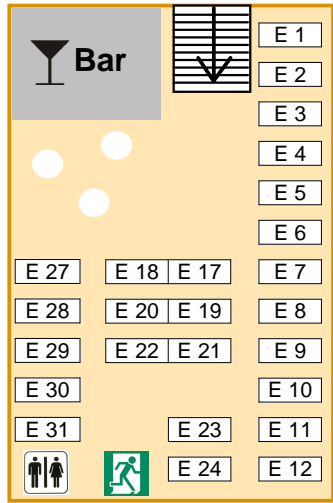

Die Darstellung ist nicht maßstabsgetreu. Änderungen vorbehalten.

Zeltplan Cannstatter Volksfest 2017

Reservierungs-Auskunft

Eingang →

Empore

Nischen 4-6

Nische 3

Nische 2

Stuttgarter Hofbräu-Lounge

WC

Bühne