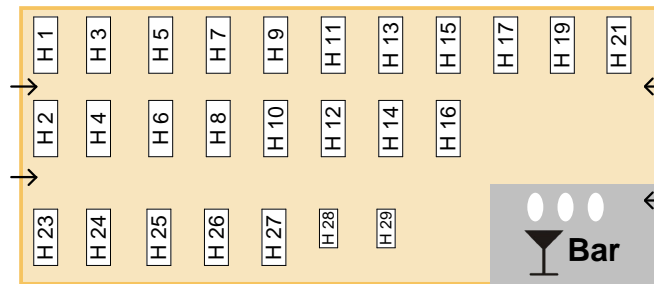

Die Darstellung ist nicht maßstabsgetreu. Änderungen vorbehalten.

Zeltplan Cannstatter Volksfest 2017

Reservierungs-Auskunft

Eingang →

Empore

Nischen 4-6

Nische 3

Nische 2

Stuttgarter Hofbräu-Lounge

WC

Bühne