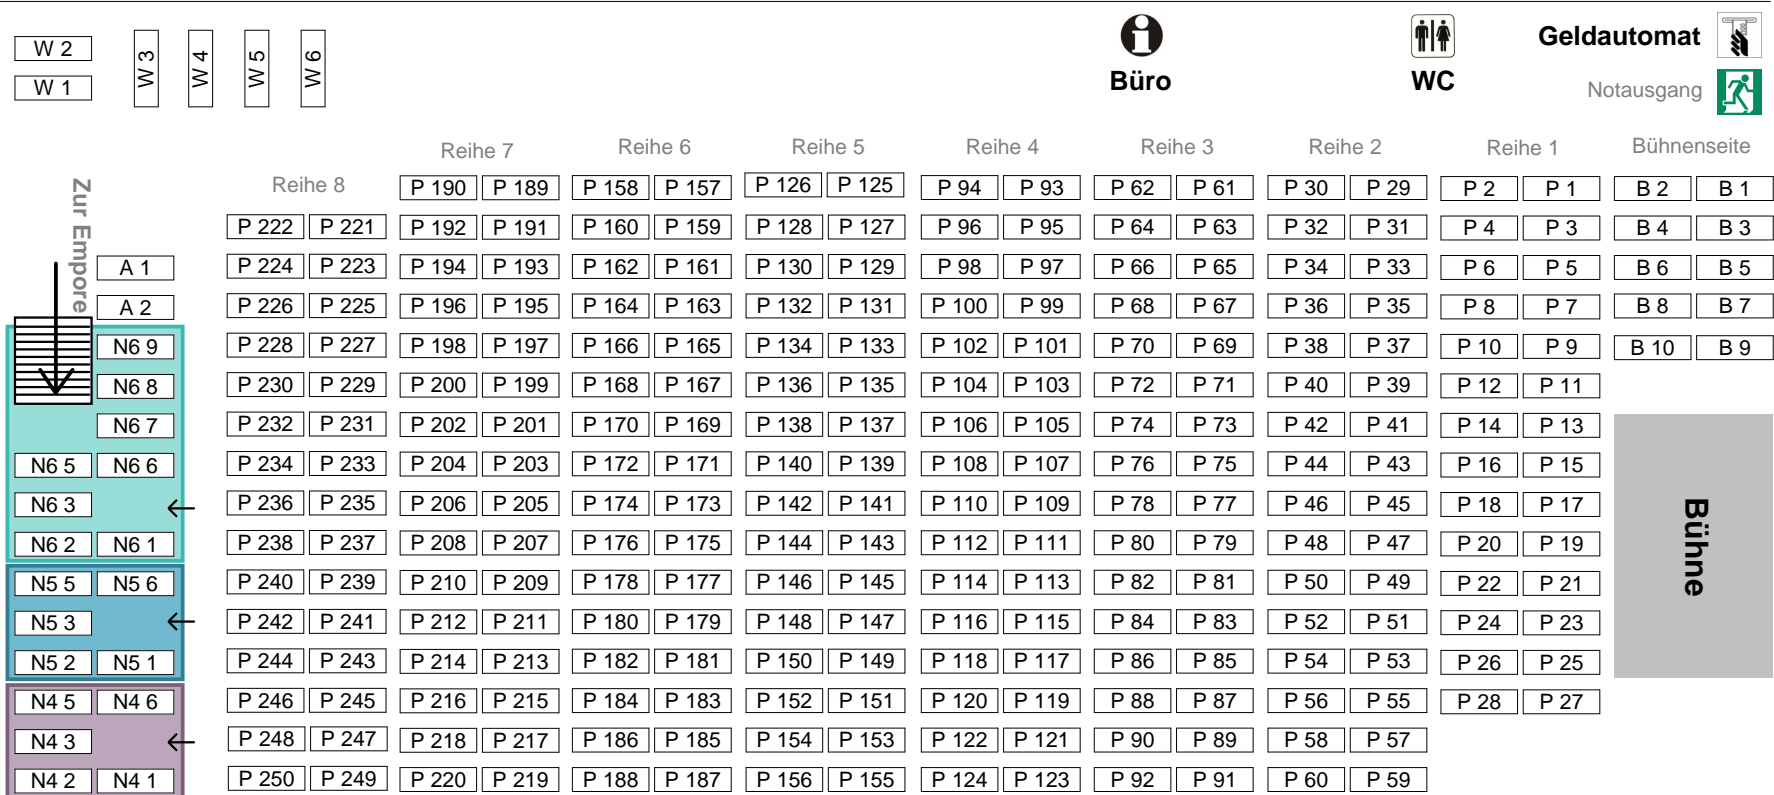

Die Darstellung ist nicht maßstabsgetreu. Änderungen vorbehalten.

Zeltplan Cannstatter Volksfest 2017

Reservierungs-Auskunft

Eingang →

Empore

Nischen 4-6

Nische 3

Nische 2

Stuttgarter Hofbräu-Lounge

WC

Bühne