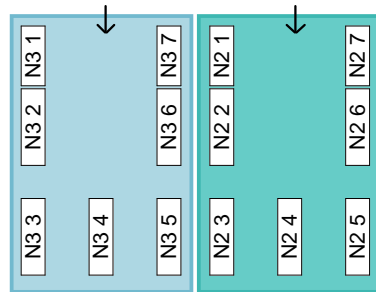

Die Darstellung ist nicht maßstabsgetreu. Änderungen vorbehalten.

Zeltplan Cannstatter Volksfest 2017

Reservierungs-Auskunft

Eingang →

Empore

Nischen 4-6

Nische 3

Nische 2

Stuttgarter Hofbräu-Lounge

WC

Bühne